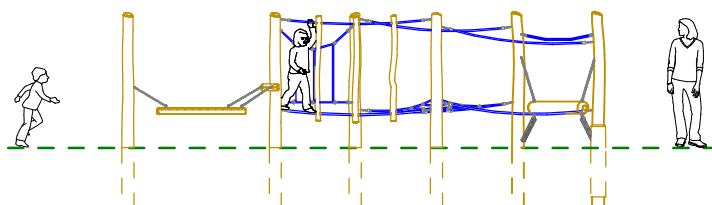

1.2.212 Balancierweg Aarberg

Montage M 1:100 (m)

22.06.2021
max. Fallhöhe: 0,8 m
Schwerstes Teil: 60 kg
Gesamtgewicht: 400 kg

Ansicht

Draufsicht

copyright © IRIS-Spielwelten GmbH