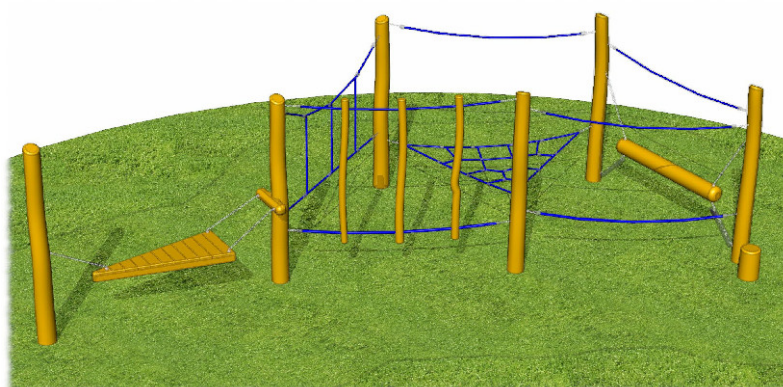

1.2.212 Balancierweg Aarberg

Montage M 1:100 (m)

22.06.2021
max. Fallhöhe: 0,8 m
Schwerstes Teil: 60 kg
Gesamtgewicht: 400 kg

Ansicht

Draufsicht

copyright © IRIS-Spielwelten GmbH