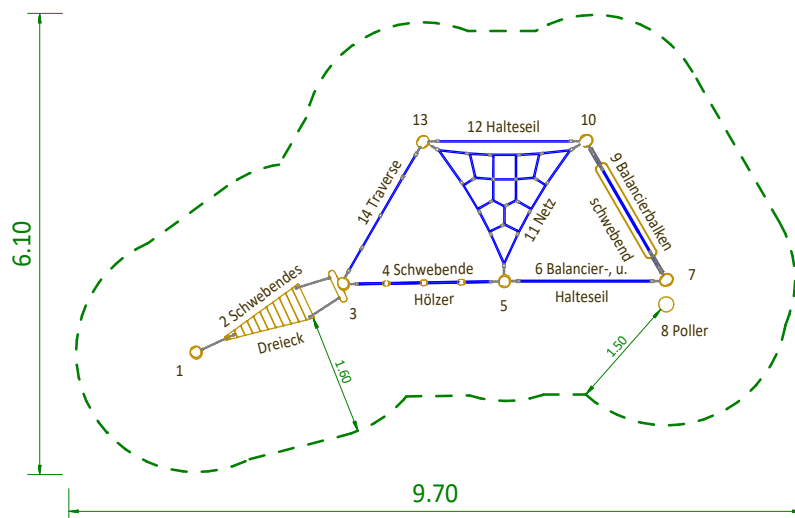

1.2.212 Balancierweg Aarberg

Montage M 1:100 (m)

22.06.2021
max. Fallhöhe: 0,8 m
Schwerstes Teil: 60 kg
Gesamtgewicht: 400 kg

Ansicht

Draufsicht

copyright © IRIS-Spielwelten GmbH