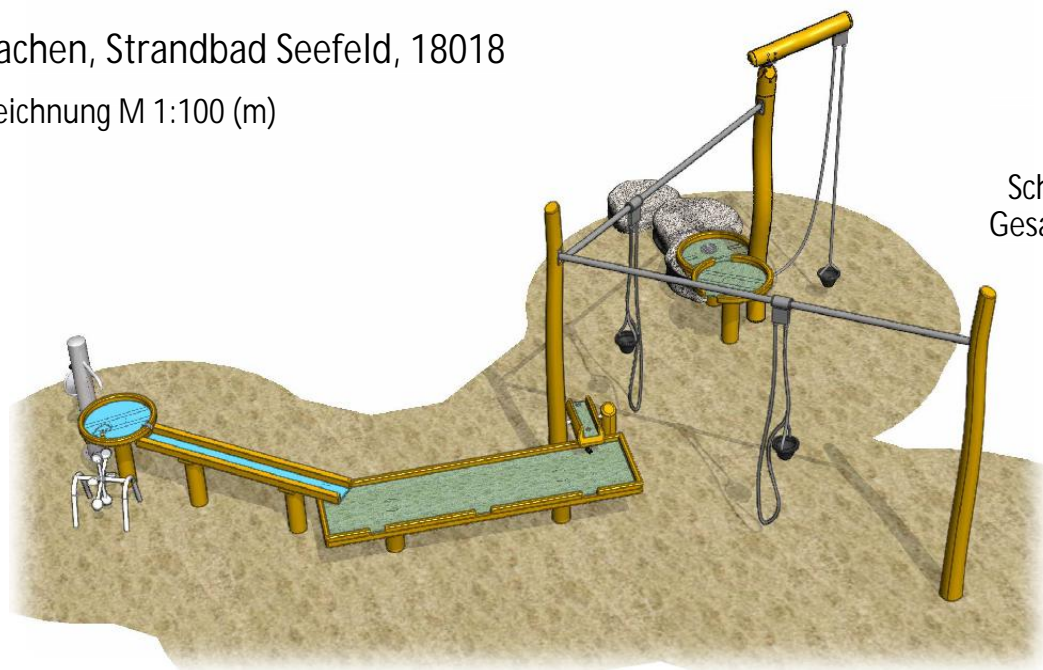

Lachen, Strandbad Seefeld, 18018

Zeichnung M 1:100 (m)

13.04.2018
max. Fallhöhe: -|-
Schwerstes Teil: 80 kg
Gesamtgewicht: 470 kg

Ansicht

Draufsicht