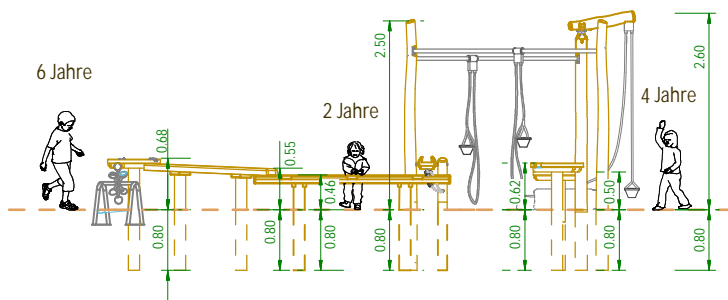

Lachen, Strandbad Seefeld, 18018

Zeichnung M 1:100 (m)

13.04.2018
max. Fallhöhe: -|-
Schwerstes Teil: 80 kg
Gesamtgewicht: 470 kg

Ansicht

Draufsicht